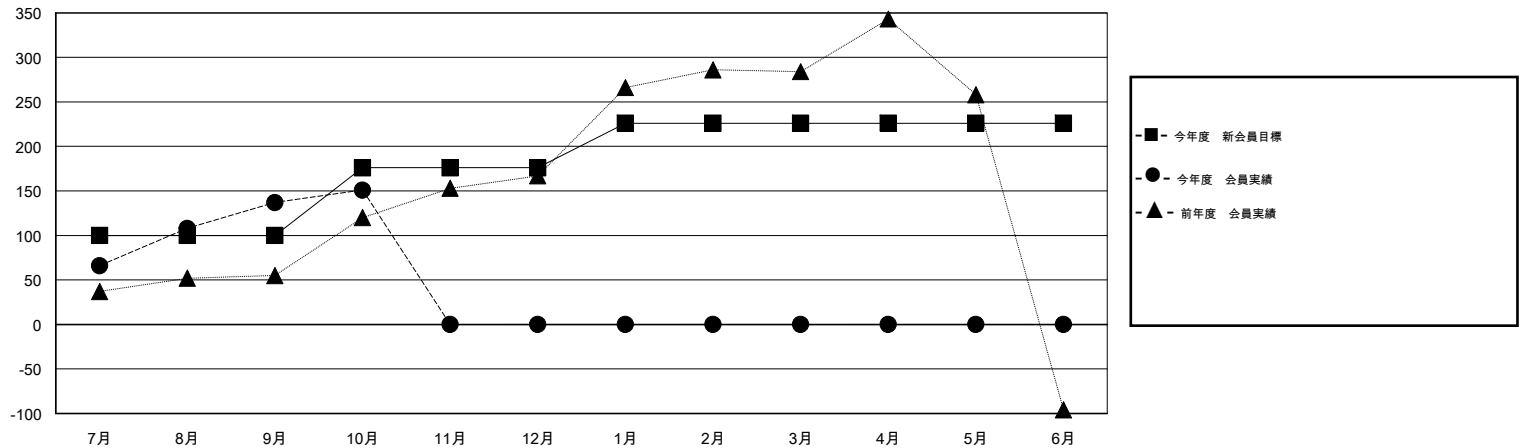

MONTHLY MEMBERSHIP PROGRESS REPORT

District 336 A

Results as of: 10/31/2016

GMT: Masayoshi Maruyama

地域 JAPAN

GMT会則地域 5-Jap

クラブ					名				
結果: 2016-2017					結果: 2016-2017				
四半期	新クラブ目標	新クラブ	解散クラブ	純増/減	四半期	新会員目標	チャーターメン バー/新会員	退会者	純増/減
7月/8月/9月	0	1	0	1	7月/8月/9月	100	246	109	137
10月/11月/12月	1	0	0	0	10月/11月/12月	76	35	21	14
1月/2月/3月	0	0	0	0	1月/2月/3月	50	0	0	0
4月/5月/6月	0	0	0	0	4月/5月/6月	0	0	0	0

新クラブ目標及び実績累計

会員目標及び実績累計

解散クラブ: 0	93 CLUBS OF 147 一名以上の新会員を登録	男女別
		男性 4,747 (75.79%)
		女性 1,516 (24.21%)
退会者	健康診断データはこちら	家族会員 2,015
物故会員 10		世帯主 899
クラブ解散 0		世帯主以外 1,116
その他 120		
合計 130		