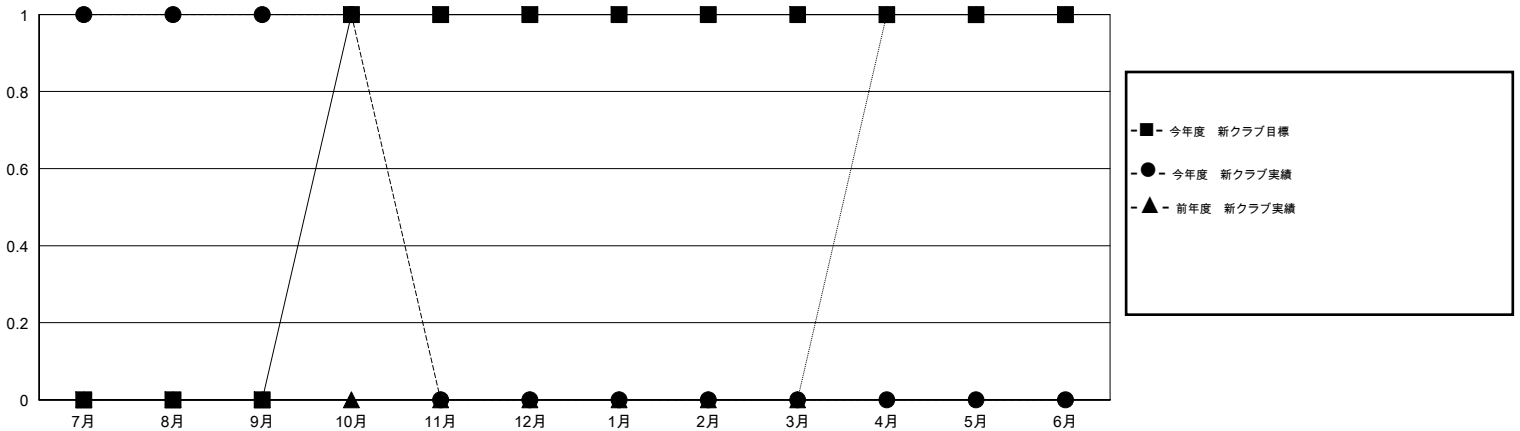

MONTHLY MEMBERSHIP PROGRESS REPORT

District 336 A

Results as of: 10/31/2016

GMT: Masayoshi Maruyama

地域 JAPAN

GMT会則地域 5-Jap

クラブ					名				
結果: 2016-2017					結果: 2016-2017				
四半期	新クラブ目標	新クラブ	解散クラブ	純増/減	四半期	新会員目標	チャーターメン バー/新会員	退会者	純増/減
7月/8月/9月	0	1	0	1	7月/8月/9月	100	246	109	137
10月/11月/12月	1	0	0	0	10月/11月/12月	76	35	21	14
1月/2月/3月	0	0	0	0	1月/2月/3月	50	0	0	0
4月/5月/6月	0	0	0	0	4月/5月/6月	0	0	0	0

新クラブ目標及び実績累計

会員目標及び実績累計

解散クラブ: 0	93 CLUBS OF 147 一名以上の新会員を登録	男女別
		男性 4,747 (75.79%)
		女性 1,516 (24.21%)
退会者	健康診断データはこちら	家族会員 2,015
物故会員 10		世帯主 899
クラブ解散 0		世帯主以外 1,116
その他 120		
合計 130		